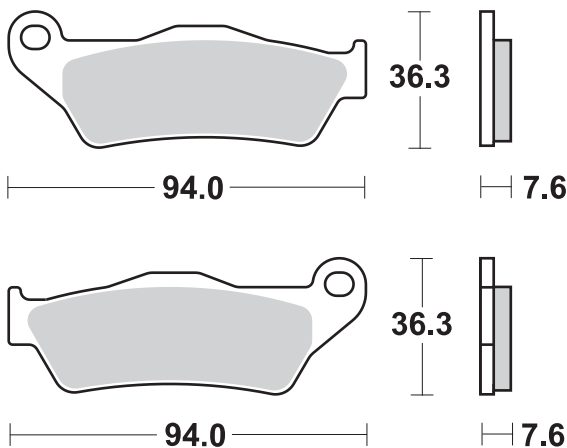

Available compounds

SBS 671 HF • HS